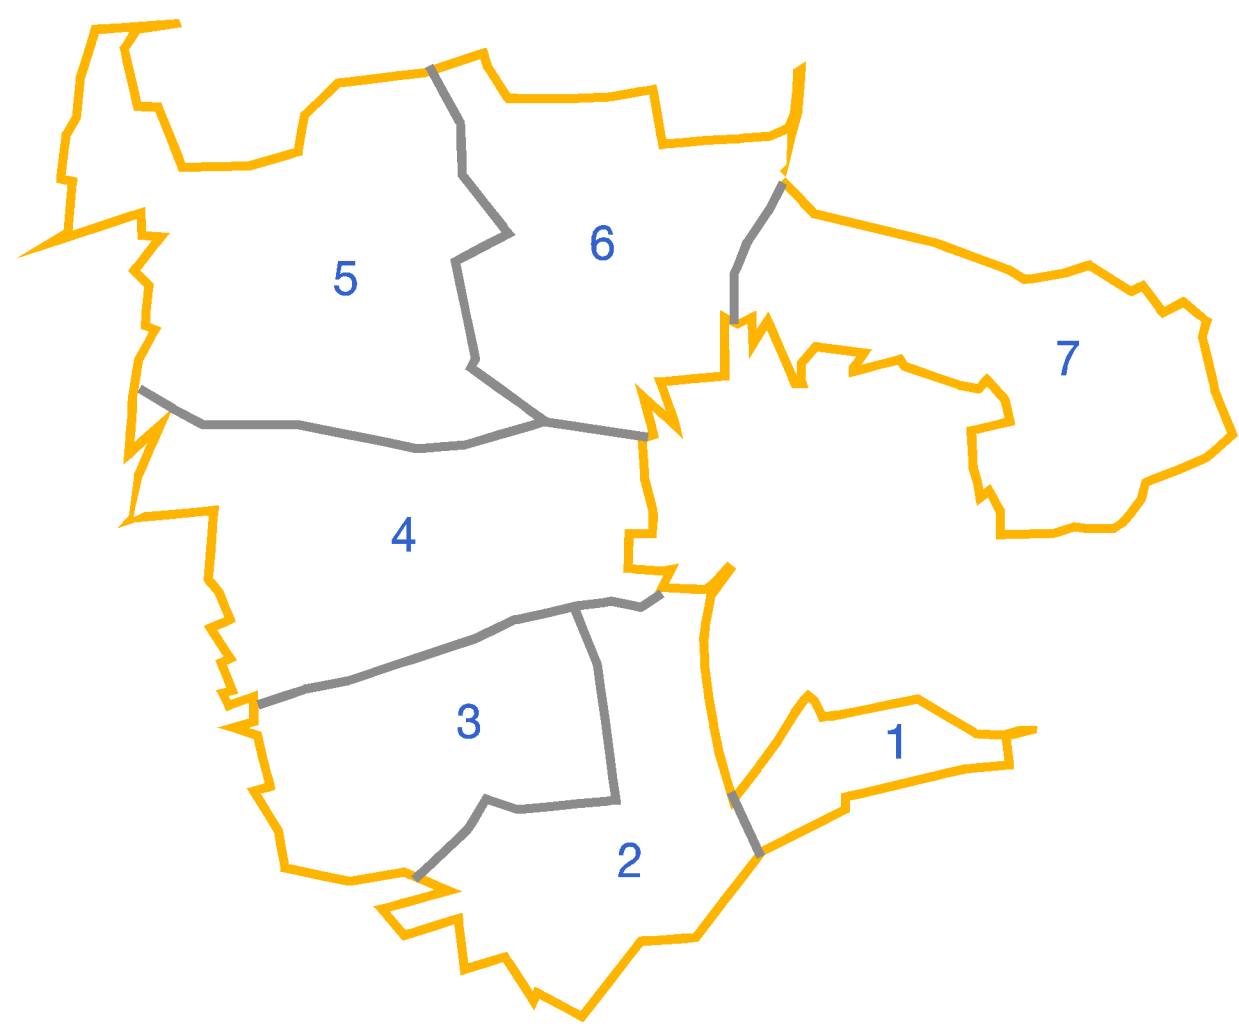

Blatteinteilung

Gemarkung Marschalkenzimmern
Stadt Dornhan
Landkreis Rottweil

Gemarkung Hochmössingen
Stadt Oberdorf
Landkreis Rottweil

Oberdorf-Hochmössingen

Zeichenerklärung siehe Neuordnungskarte Blatt 1

Flurbereinigung Oberdorf-Hochmössingen Landkreis Rottweil	3117
Neuordnungskarte Blatt 6	Anlage zu B 9 Teil 11
Maßstab 1:2500 Landratsamt Rottweil Flurberechnungs- u. Vermessungsamt - Untere Flurbereinigungsbehörde -	
Geläufig:	