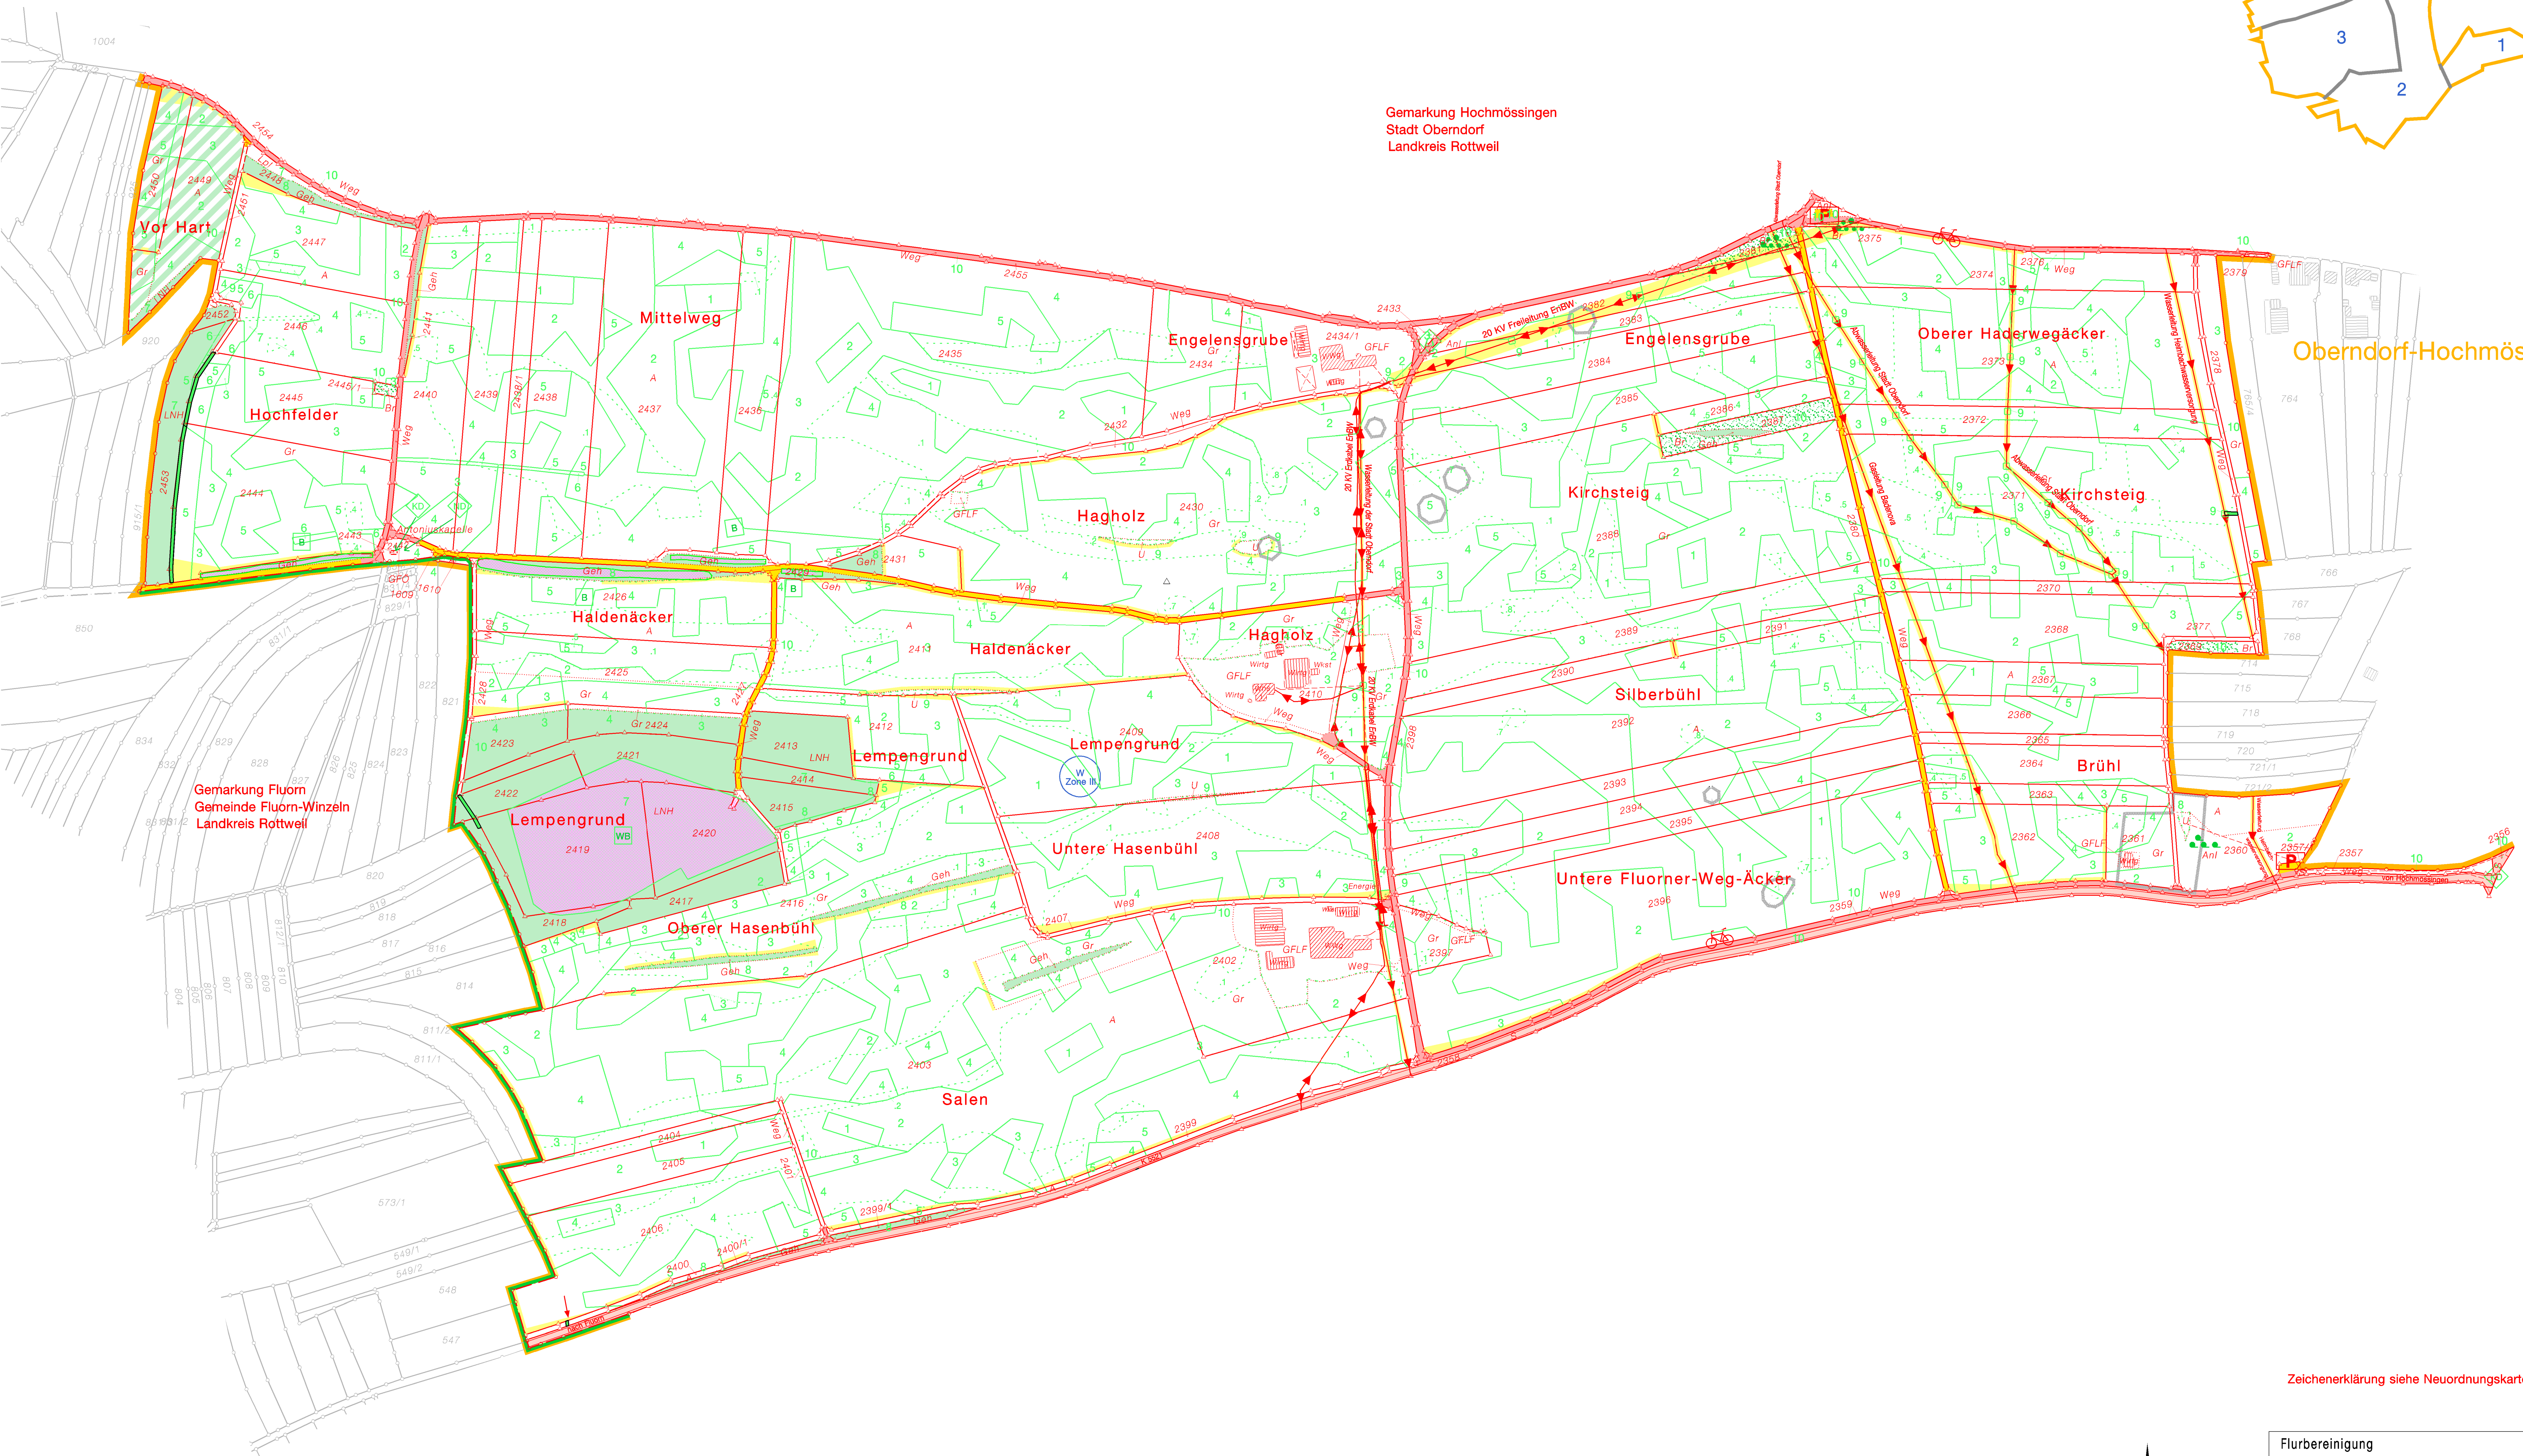

Blatteinteilung

Gemarkung Hochmössingen  
Stadt Oberdorf  
Landkreis Rottweil

Oberdorf-Hochmössingen

Gemarkung Fluorn  
Gemeinde Fluorn-Winzeln  
Landkreis Rottweil

Zeichenerklärung siehe Neuordnungskarte Blatt 1

Flurbereinigung Oberdorf-Hochmössingen Landkreis Rottweil	3117
Neuordnungskarte Blatt 4	Anlage zu B 9 Teil 11
Maßstab 1:2500	
Landratsamt Rottweil Fluraufordnungs- u. Vermessungsamt - Untere Flurbereinigungsbehörde -	
Gefertigt:	