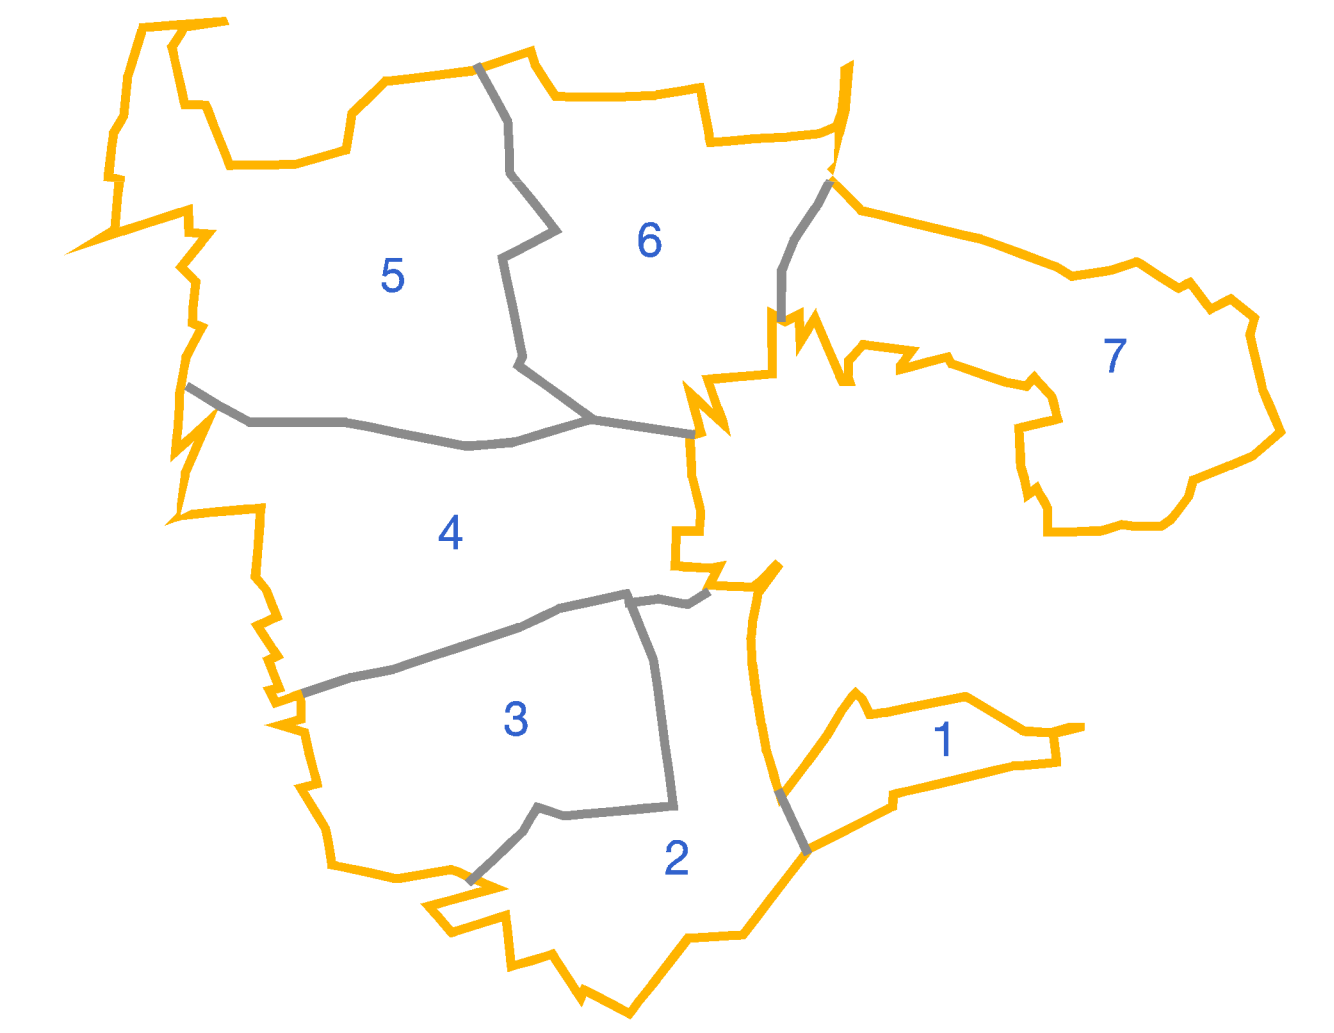

Blatteinteilung

Gemarkung Hochmössingen  
Stadt Oberdorf  
Landkreis Rottweil

Oberdorf-Hochmössingen

Gemarkung Fluorn  
Gemeinde Fluorn-Winzeln  
Landkreis Rottweil

Zeichenerklärung siehe Neuordnungskarte Blatt 1

Flurbereinigung Oberdorf-Hochmössingen Landkreis Rottweil	3117
Neuordnungskarte Blatt 4	Anlage zu B 9 Teil 11
Maßstab 1:2500	
Landratsamt Rottweil Fluraufordnungs- u. Vermessungsamt - Untere Flurbereinigungsbehörde -	
Gefertigt:	