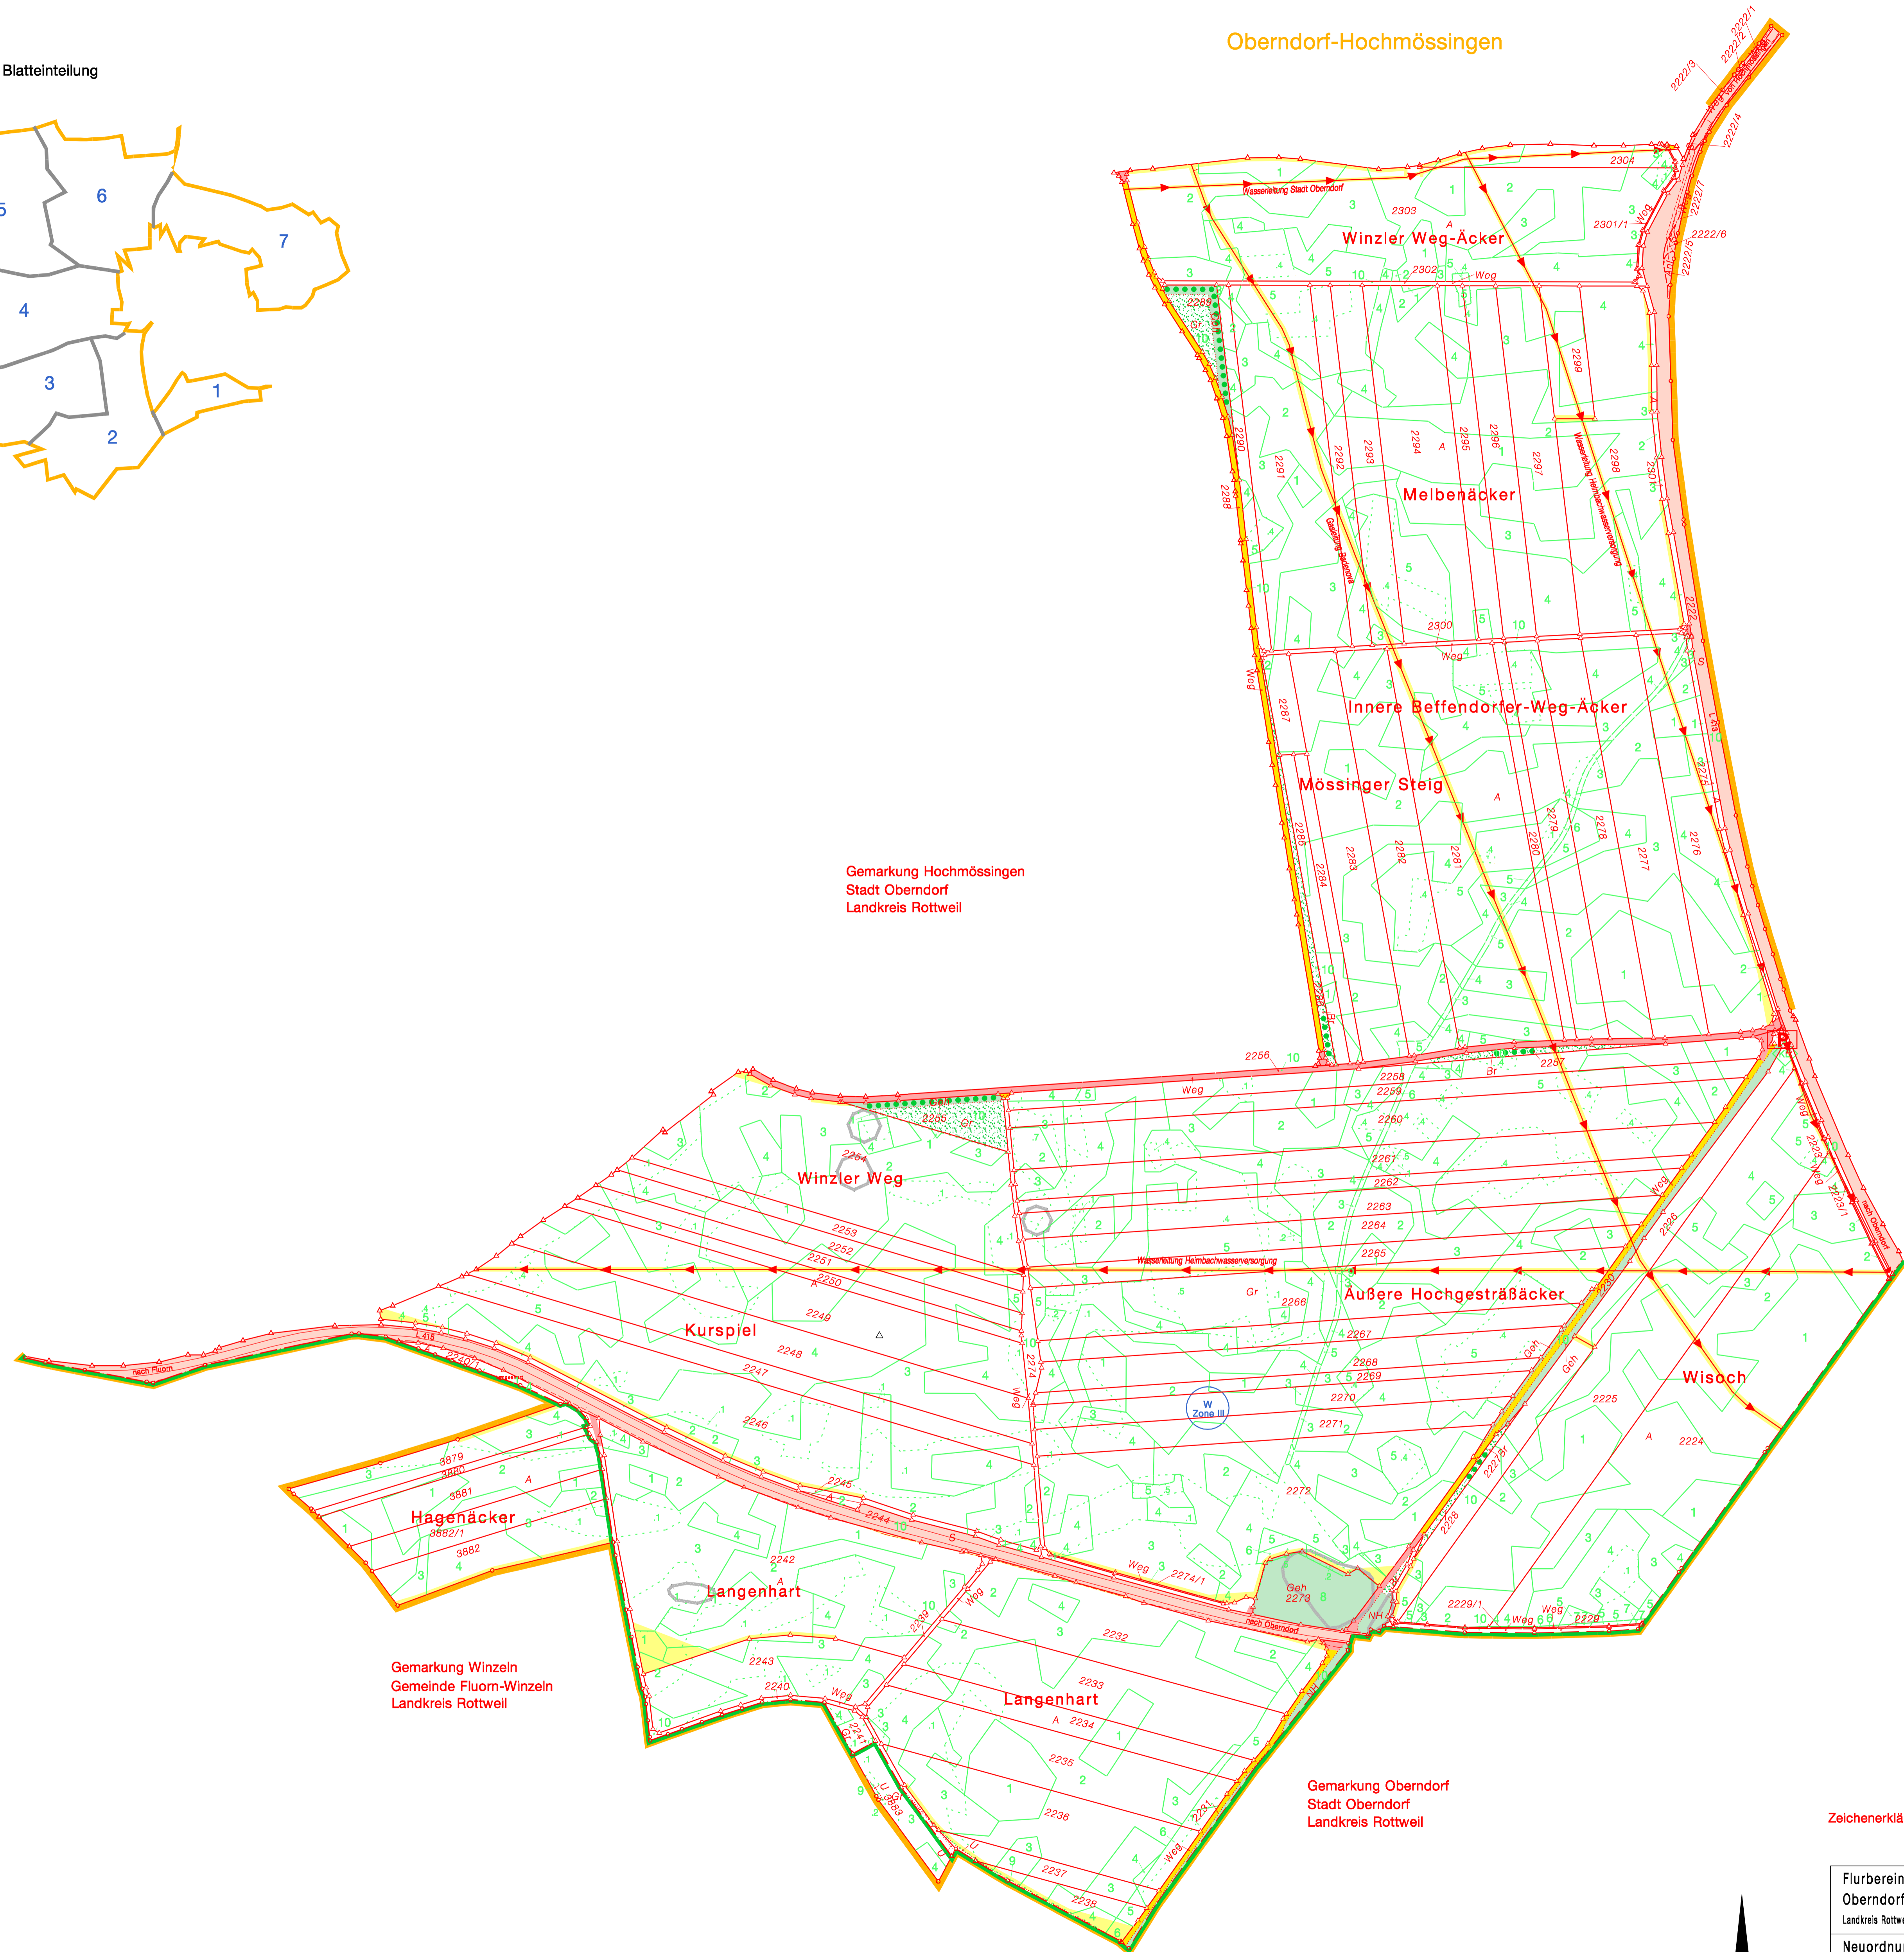

Blatteinteilung

Oberndorf-Hochmössingen

Gemarkung Hochmössingen
Stadt Oberndorf
Landkreis Rottweil

Gemarkung Winzeln
Gemeinde Fluorn-Winzeln
Landkreis Rottweil

Gemarkung Oberndorf
Stadt Oberndorf
Landkreis Rottweil

Zeichenerklärung siehe Neuordnungskarte Blatt 1

Flurbereinigung		3117
Oberndorf-Hochmössingen		
Landkreis Rottweil		
Neuordnungskarte Blatt 2		Anlage zu B 9 Teil 11
Maßstab 1:2500		
Landratsamt Rottweil		
Flurneuordnungs- u. Vermessungsamt		
- Untere Flurbereinigungsbehörde -		
Gefertigt:		