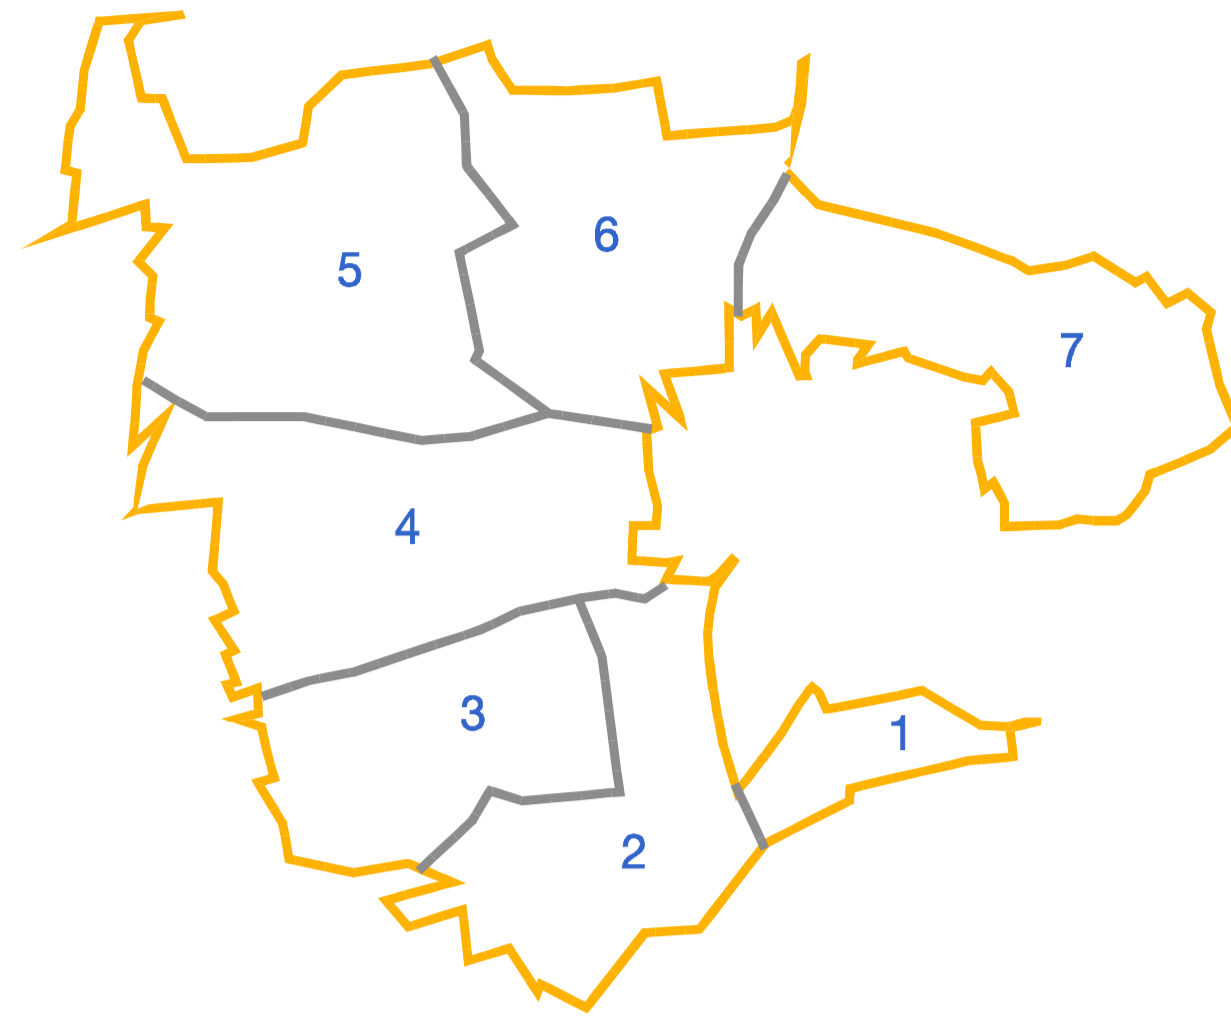

Blatteinteilung

Oberndorf-Hochmössingen

Gemarkung Hochmössingen
Stadt Oberndorf
Landkreis Rottweil

Gemarkung Winzeln
Gemeinde Fluorn-Winzeln
Landkreis Rottweil

Gemarkung Oberndorf
Stadt Oberndorf
Landkreis Rottweil

Zeichenerklärung siehe Neuordnungskarte Blatt 1

Flurbereinigung		3117
Oberndorf-Hochmössingen		
Landkreis Rottweil		
Neuordnungskarte Blatt 2		Anlage zu B 9 Teil 11
Maßstab 1:2500		
Landratsamt Rottweil		
Flurneuordnungs- u. Vermessungsamt		
- Untere Flurbereinigungsbehörde -		
Gefertigt:		