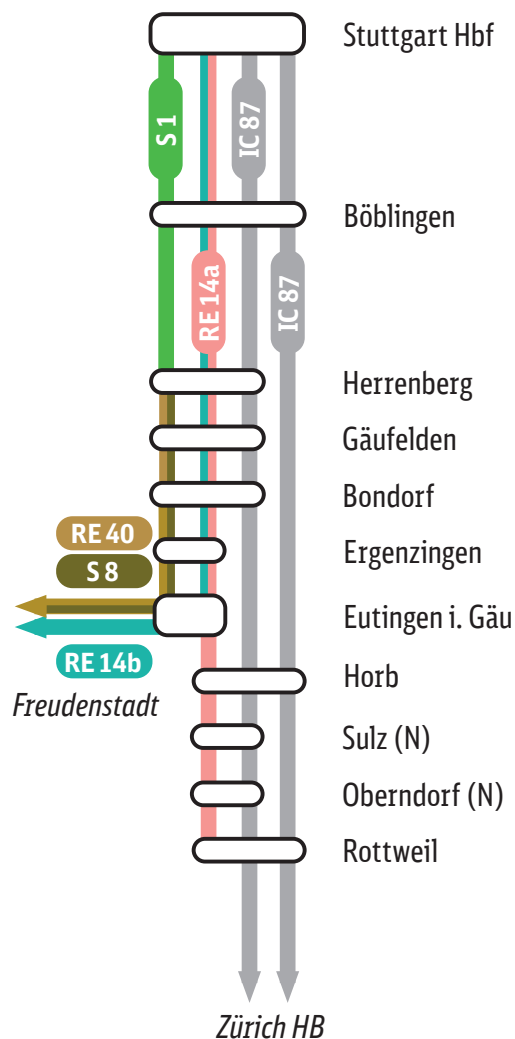

Über Google Maps zur
Ersatzhaltestelle

Von Mittwoch, 8. Mai, 23.30 Uhr – Freitag, 17. Mai, ganztägig

- ☀️ Kein Halt in Gäufelden
  Fahrgäste von/nach Gäufelden nutzen bitte die Ersatzbusse
  ab Herrenberg bzw. Bondorf

Ausfall und Fahrplanänderungen mehrerer Züge:

- **RE 14a** Herrenberg ◄► Bondorf/Horb
  Teilweise Ersatzverkehr mit Bussen

Von Freitag, 10. Mai – Freitag, 31. Mai, einzelne Tagen betroffen

- ☀️ Zugausfälle und teilweise Ersatzverkehr mit Bussen:

- **RE 4** Stuttgart/Herrenberg ◄► Konstanz
- **RE 40** Herrenberg ◄► Eutingen

Von Dienstag, 14. Mai – Freitag, 17. Mai, ganztägig

- ☀️ Zugausfälle:

- **RE 14a** Herrenberg/Bondorf ◄► Eutingen
  Einzelne Züge sind nicht betroffen.
- **S 8** Herrenberg ◄► Eutingen
- **IC 87** Stuttgart ◄► Singen (zweistündlich)

🚲 Ersatzverkehr mit Bussen:

- Bus RE 14: Herrenberg ◄► Horb
  mit Unterwegshalt (alle 30 Min.)

Von Samstag, 18. Mai – Freitag, 31. Mai, ganztägig

- ☀️ Zugausfälle:

- **RE 14a** Herrenberg ◄► Horb ◄► Rottweil
  Einzelne Züge sind nicht betroffen.
- **S 8** Zugausfälle Herrenberg ◄► Eutingen
- **IC 87** Herrenberg ◄► Sulz (Neckar) (stündlich)
  Stuttgart ◄► Singen (zweistündlich)

🚲 Ersatzverkehr mit Bussen:

- Bus RE 14: Herrenberg ◄► Horb mit Unterwegshalt (alle 30 Min.)
- Bus IC: Herrenberg ◄► Horb direkt -> weiter bis Sulz (stündlich),
  weiter über Oberndorf nach Rottweil (zweistündlich)

Bitte beachten Sie in Herrenberg die unterschiedlichen Haltestellen!

- Bus IC = Kalkofenstraße / Bus RE 14 = ZOB Bussteig A

Ersatzverkehr ab 18. Mai
auch zwischen
Tübingen ◄► Horb und
Horb ◄► Hochdorf

- 📱 App „DB Navigator“
  App „DB Bauarbeiten“
- 🌐 bauinfos.deutschebahn.com
  avg.info
- 📞 Kundendialog DB Regio 0711 4692 8253
  AVG Service-Nummer 0721 6107 5886