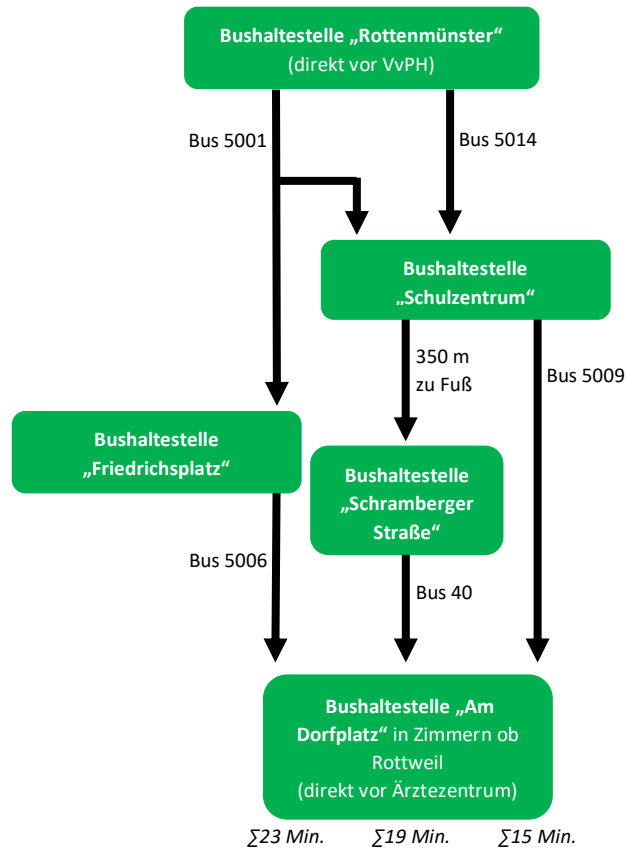

**So kommen Sie vom VvPH (Schwenninger Str. 55, 78628 Rottweil) zum:**

**Ärztzentrum Zimmern**

Hauptstraße 15, 78658 Zimmern ob Rottweil

Alternativ mit dem Fahrrad: 4,5 km (zur Praxis: ca. 21 Minuten und ca. 13 Minuten zurück)

Alternativ mit dem Auto: 5,5 km (ca. 8 Minuten)

**So kommen Sie vom VvPH (Schwenninger Str. 55, 78628 Rottweil) zur:**

**Arztpraxis Villingendorf**  
Im Gässle 2, 78667 Villingendorf

Alternativ mit dem Fahrrad: 8,8 km (zur Praxis: ca. 35 Minuten und ca. 29 Minuten zurück)

Alternativ mit dem Auto: 10 km (ca. 11 Minuten)

**So kommen Sie vom VvPH (Schwenninger Str. 55, 78628 Rottweil) zur:**

**Hausärztlichen Gemeinschaftspraxis Rottweil**  
Bergstraße 18, 78628 Rottweil

Alternativ mit dem Fahrrad: 3,6 km (zur Praxis: ca. 15 Minuten und ca. 11 Minuten zurück)

Alternativ mit dem Auto: 4 km (ca. 8 Minuten)