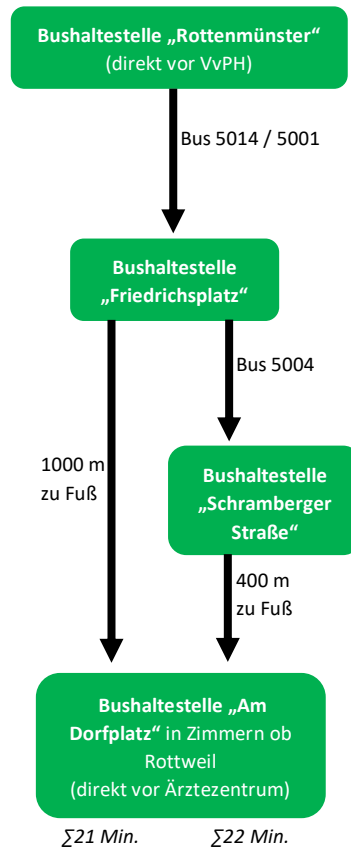

**So kommen Sie vom VvPH (Schwenninger Str. 55, 78628 Rottweil) zum:**

**Ärztzentrum Zimmern**

Hauptstraße 15, 78658 Zimmern ob Rottweil

Alternativ mit dem Fahrrad: 4,5 km (zur Praxis: ca. 21 Minuten und ca. 13 Minuten zurück)

Alternativ mit dem Auto: 5,5 km (ca. 8 Minuten)

**So kommen Sie vom VvPH (Schwenninger Str. 55, 78628 Rottweil) zur:**

**Arztpraxis Villingendorf**  
Im Gässle 2, 78667 Villingendorf

Alternativ mit dem Fahrrad: 8,8 km (zur Praxis: ca. 35 Minuten und ca. 29 Minuten zurück)

Alternativ mit dem Auto: 10 km (ca. 11 Minuten)

**So kommen Sie vom VvPH (Schwenninger Str. 55, 78628 Rottweil) zur:**

**Hausärztlichen Gemeinschaftspraxis Rottweil**  
Bergstraße 18, 78628 Rottweil

Alternativ mit dem Fahrrad: 3,6 km (zur Praxis: ca. 15 Minuten und ca. 11 Minuten zurück)

Alternativ mit dem Auto: 4 km (ca. 8 Minuten)