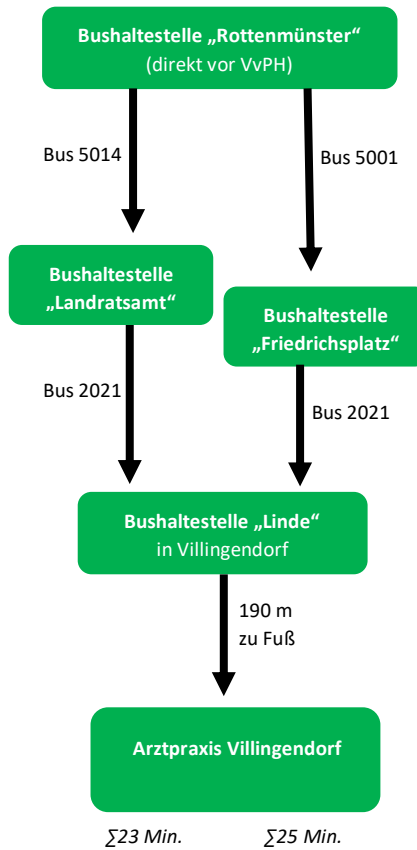

**So kommen Sie vom VvPH (Schwenninger Str. 55, 78628 Rottweil) zum:**

**Ärztzentrum Zimmern**

Hauptstraße 15, 78658 Zimmern ob Rottweil

Alternativ mit dem Fahrrad: 4,5 km (zur Praxis: ca. 21 Minuten und ca. 13 Minuten zurück)

Alternativ mit dem Auto: 5,5 km (ca. 8 Minuten)

**So kommen Sie vom VvPH (Schwenninger Str. 55, 78628 Rottweil) zur:**

**Arztpraxis Villingendorf**  
Im Gässle 2, 78667 Villingendorf

Alternativ mit dem Fahrrad: 8,8 km (zur Praxis: ca. 35 Minuten und ca. 29 Minuten zurück)

Alternativ mit dem Auto: 10 km (ca. 11 Minuten)

**So kommen Sie vom VvPH (Schwenninger Str. 55, 78628 Rottweil) zur:**

**Hausärztlichen Gemeinschaftspraxis Rottweil**  
Bergstraße 18, 78628 Rottweil

Alternativ mit dem Fahrrad: 3,6 km (zur Praxis: ca. 15 Minuten und ca. 11 Minuten zurück)

Alternativ mit dem Auto: 4 km (ca. 8 Minuten)