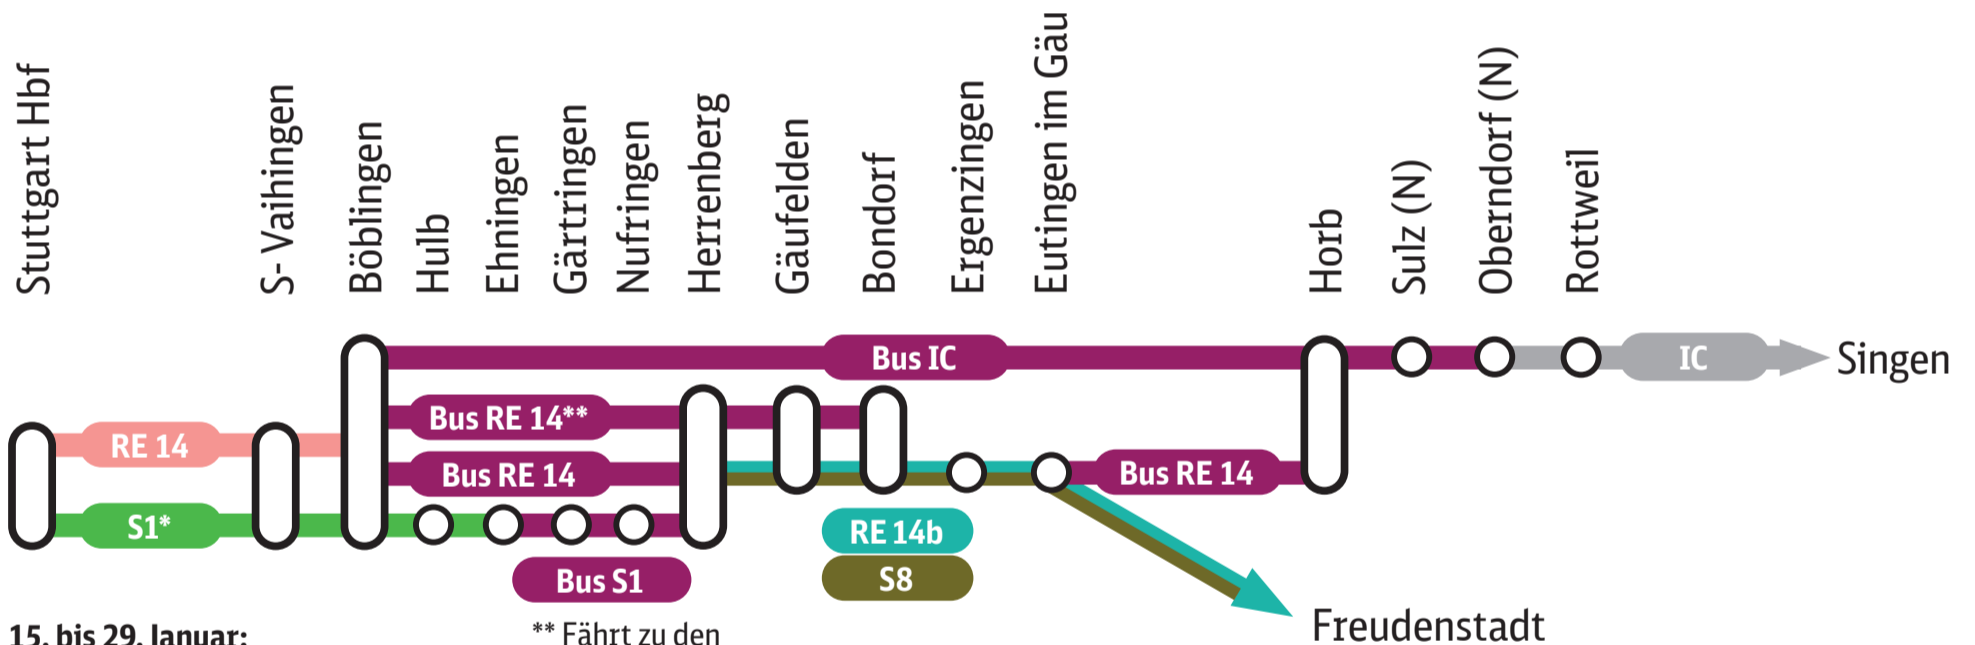

Lage der Ersatzhaltestellen: [bahn.de/sev-bw](https://bahn.de/sev-bw)  
Fahrradmitnahme nicht möglich.

# Stuttgart – Singen (Htw)

IC RE 14a RE 14b S1 S8

**Montag, 15. Januar bis Donnerstag, 29. Februar**

**Böblingen ◀ ▶ Oberndorf (Neckar)**

Zugausfälle und Ersatzverkehr mit Bussen

**15. bis 29. Januar:**  
 \* S1 fährt nur bis S-Schwabstraße.  
 Zwischen Stuttgart Hbf und Böblingen fährt ein Pendelzug.  
 \*\* Fährt zu den Hauptverkehrszeiten.

### Hinweise:

Weitere Informationen zu den S-Bahnen der Linie S1 sowie zum Ersatzverkehr S1E erhalten Sie unter: [s-bahn-stuttgart.de/baustellen](http://s-bahn-stuttgart.de/baustellen)

**🚌 Ersatzverkehr mit Bussen**

Lage der Ersatzhaltestellen: [bahn.de/sev-bw](http://bahn.de/sev-bw)  
 Fahrradmitnahme nicht möglich.