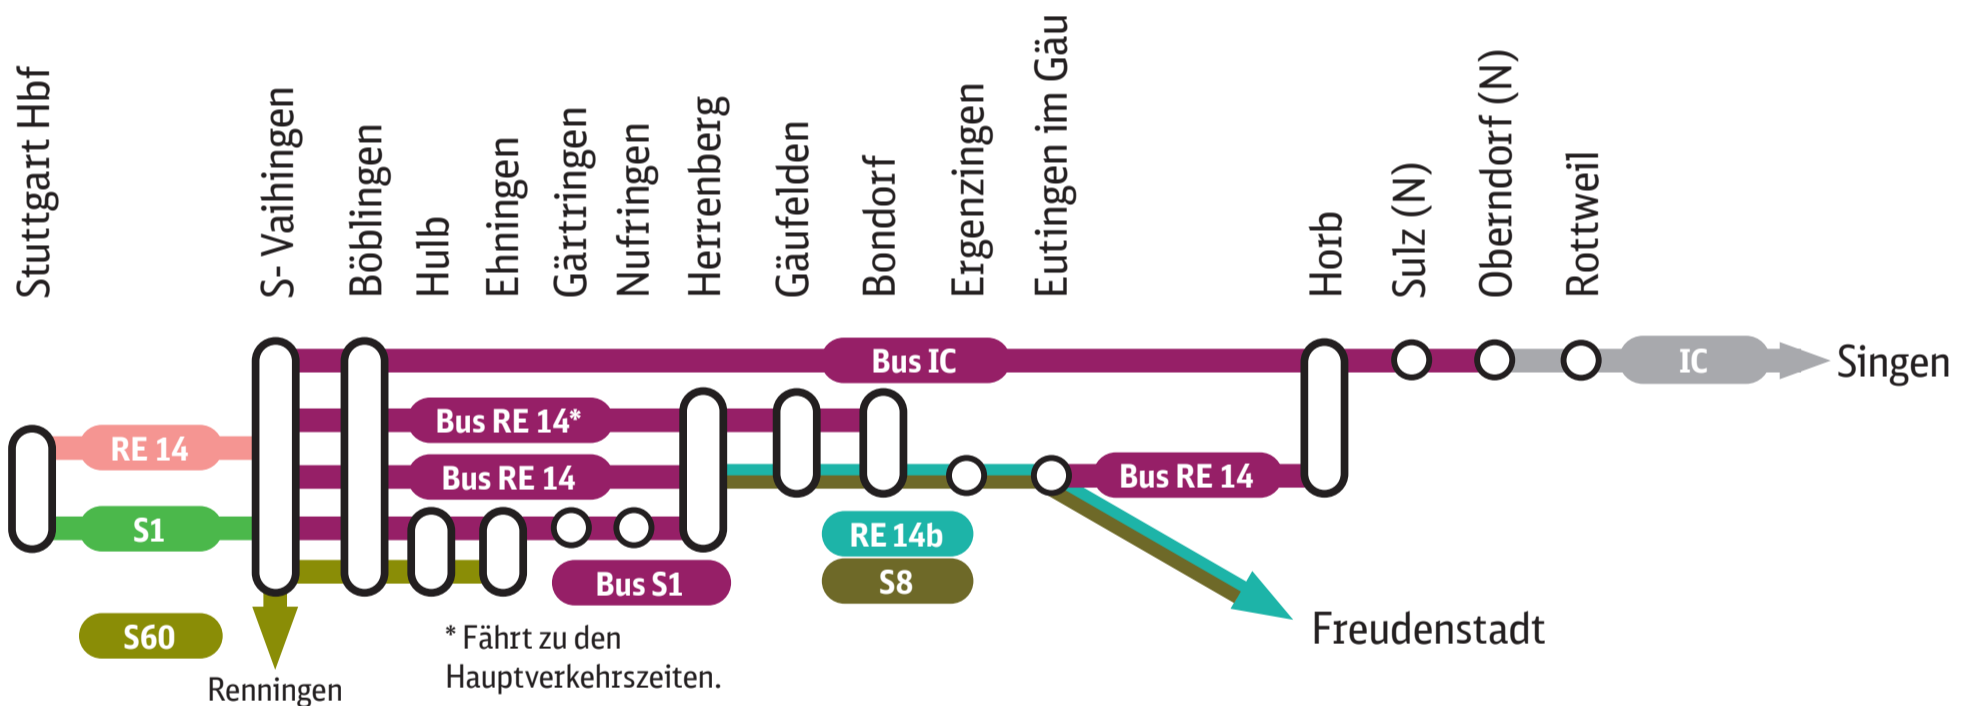

# Stuttgart – Singen (Htw)

IC RE 14a RE 14b S1 S8

**Montag, 8. Januar bis Sonntag, 14. Januar**

**S-Vaihingen ◀▶ Oberndorf (Neckar)**

Zugausfälle und Ersatzverkehr mit Bussen

## Hinweise:

Weitere Informationen zu den S-Bahnen der Linie S1 sowie zum Ersatzverkehr S1E erhalten Sie unter: [s-bahn-stuttgart.de/baustellen](https://s-bahn-stuttgart.de/baustellen)

**Bus Ersatzverkehr mit Bussen**

Lage der Ersatzhaltestellen: [bahn.de/sev-bw](https://bahn.de/sev-bw)  
Fahrradmitnahme nicht möglich.

# Stuttgart – Singen (Htw)

IC RE 14a RE 14b S1 S8

**Montag, 15. Januar bis Donnerstag, 29. Februar**

**Böblingen ◀ ▶ Oberndorf (Neckar)**

Zugausfälle und Ersatzverkehr mit Bussen

**15. bis 29. Januar:**  
 \* S1 fährt nur bis S-Schwabstraße.  
 Zwischen Stuttgart Hbf und Böblingen fährt ein Pendelzug.  
 \*\* Fährt zu den Hauptverkehrszeiten.