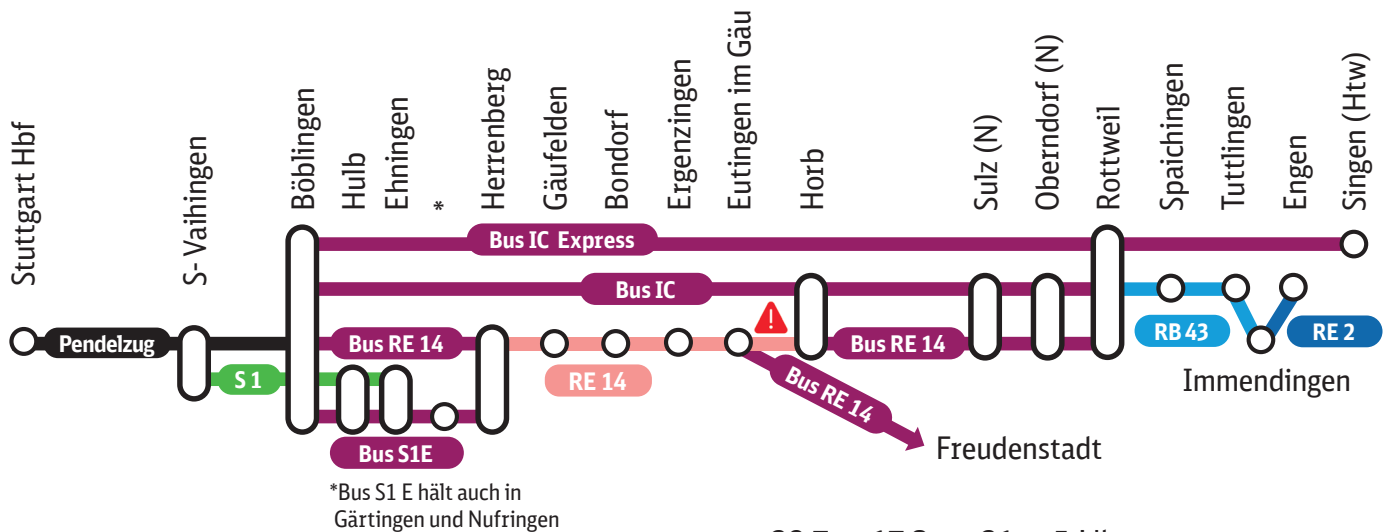

29.7. – 17.8.
18.8. – 8.9.

RE 14
Bus RE 14

21 – 5 Uhr
ganztägig
Herrenberg <=> Eutingen
Eutingen <=> Rottweil

Ersatzverkehr mit Bussen

Lage der Ersatzhaltestellen: bahn.de/sev-bw
Fahrradmitnahme nicht möglich.

Ihre Informationsmöglichkeiten

App „DB Navigator“
App „DB Bauarbeiten“

bauinfos.deutschebahn.com

Kundendialog DB Regio 0711 4692 8253

hier zur Online-Reiseauskunft